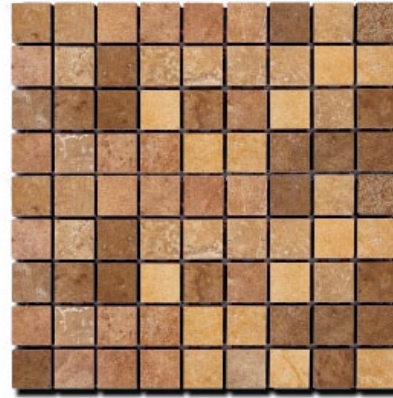

CERDOMUS

ZENDO 13/8 X 13/8 (MOUNTED)

prod no.	prod name	size				4	FR	PORCELAIN
CD 614 M1	<i>Grey + White Blend</i>	13/8 X 13/8		lbs/sheet	shts/ctn	sheet		sf/sheet
CD 614 M2	<i>Dust + Gold + Rust Blend</i>	13/8 X 13/8		4.40	8	13 x 13		1.15

M1

M2

1 x 1 Mosaic Blends
(please specify)

CERDOMUS

ZENDO 6 1/2 X 6 1/2

prod no.	prod name	size				COEF.66/71	5	FR	PORCELAIN
CD 600	Dust	6 1/2 x 6 1/2		lbs/sf	pc/ctn	sf/ctn	ctn/pllt		sf/pllt
CD 601	Gold	6 1/2 x 6 1/2		5.80	34	9.90	70		693
CD 602	Grey	6 1/2 x 6 1/2							
CD 603	Rust	6 1/2 x 6 1/2							
CD 604	White	6 1/2 x 6 1/2							
	special pieces	size							
	Q Round	6 1/2 x 1							
	Beak	1 x 1							
	V Cap	6 1/2 x 2							
	V Cap OC	2 x 2							
	SBN	6 1/2 x 6 1/2							
	SBNC	6 1/2 x 6 1/2							

Dust

Gold

Grey

Rust

White

CERDOMUS

ZENDO 13 X 13

prod no.	prod name	size	COEF.66/71 5 FR PORCELAIN				
CD 610	Dust	13 x 13					
CD 611	Gold	13 x 13	lbs/sf	pc/ctn	sf/ctn	ctn/pllt	sf/pllt
CD 612	Grey	13 x 13	5.52	10	11.95	44	525.8
CD 613	Rust	13 x 13					
CD 614	White	13 x 13					
	special pieces	size					
	SBN	3 x 13					

V Cap, V Cap OC, Q Round, Beak,
6 1/2 x 6 1/2 SBN, 6 1/2 x 6 1/2 SBNC,
3 x 13 SBN

Special Pieces
Available