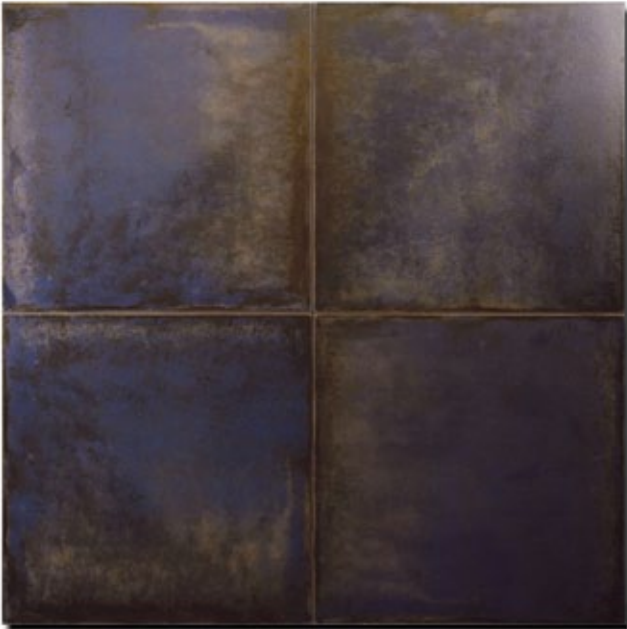

Blue

Red

Black

Brown

## 21 x 21

prod no.	prod name	size	lbs/sf	pc/ctn	sf/ctn	ctn/pllt	sf/pllt
MO 5205	Blue	20 <sup>3</sup> / <sub>4</sub> X 20 <sup>3</sup> / <sub>4</sub>	5.33	5	14.97	27	404.19
MO 5207	Red	20 <sup>3</sup> / <sub>4</sub> X 20 <sup>3</sup> / <sub>4</sub>					
MO 5214	Black	20 <sup>3</sup> / <sub>4</sub> X 20 <sup>3</sup> / <sub>4</sub>					
MO 5257	Brown	20 <sup>3</sup> / <sub>4</sub> X 20 <sup>3</sup> / <sub>4</sub>					

special pieces	size
SBN	2 <sup>1</sup> / <sub>2</sub> X 20 <sup>3</sup> / <sub>4</sub>

2<sup>1</sup>/<sub>2</sub>X 20<sup>3</sup>/<sub>4</sub> SBN

# MONINA

**SI**

Blue

Red

Black

Brown