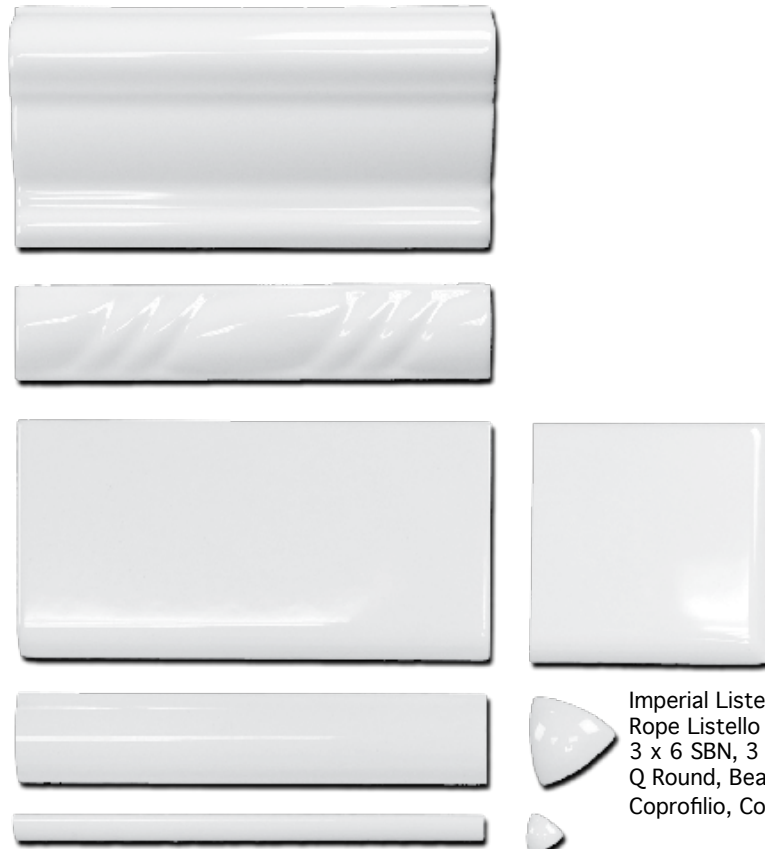

# VICTORIAN 3 X 6

prod no.	prod name	size	WALL				
SL 100	Bianco Lucido	3 x 6					
SL 110	Ivory Lucido	3 x 6	lbs/sf	pc/ctn	sf/ctn	ctn/pllt	sf/pllt
SL 120	Jute Lucido	3 x 6	3.30	44	5.38	120	645.6

# VICTORIAN 6 X 6

prod no.	prod name	size	WALL				
SL 101	Bianco Lucido	6 x 6					
SL 111	Ivory Lucido	6 x 6	lbs/sf	pc/ctn	sf/ctn	ctn/pllt	sf/pllt
SL 121	Jute Lucido	6 x 6	3.30	22	5.38	60	645.6

special pieces	size
SBN	3 x 6
SBNC	3 x 3
Coprofilio	3/8 x 6
Coprofilio Corner	3/8 x 3/8
Q Round	1 x 6
Beak	1 x 1
Imperial	3 x 6
Rope	1 x 6