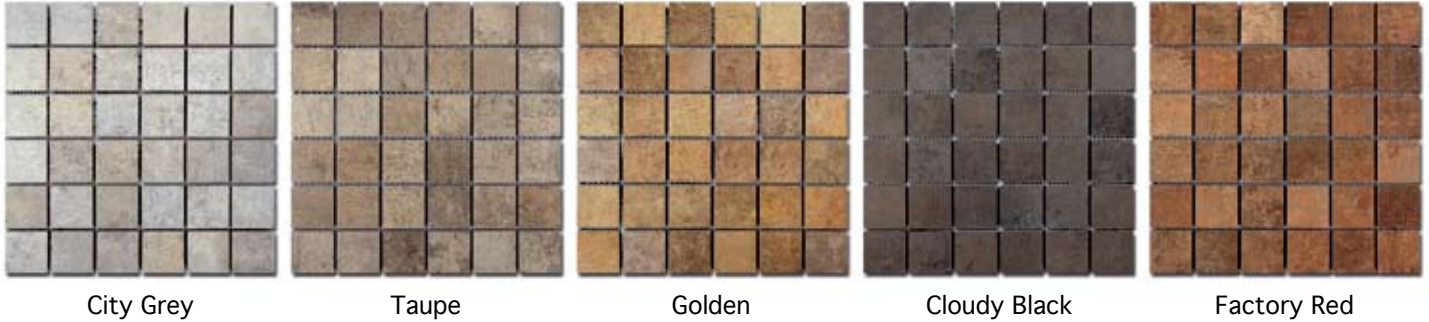

## LOFT MOSAIC

**COEF.60/60** **4** **FP** **THRUBODY**

prod no.	prod name	Size	unit price (sheet)	lbs/sf	pc/ctn	sheet/ctn
TG 455M	City Grey	11 <sup>7</sup> / <sub>16</sub> X 11 <sup>7</sup> / <sub>16</sub>	\$15.50	5.11	10	10
TG 456M	Taupe	11 <sup>7</sup> / <sub>16</sub> X 11 <sup>7</sup> / <sub>16</sub>	\$15.50			
TG 457M	Golden	11 <sup>7</sup> / <sub>16</sub> X 11 <sup>7</sup> / <sub>16</sub>	\$15.50			
TG 458M	Cloudy Black*	11 <sup>7</sup> / <sub>16</sub> X 11 <sup>7</sup> / <sub>16</sub>	\$15.50			
TG 459M	Factory Red	11 <sup>7</sup> / <sub>16</sub> X 11 <sup>7</sup> / <sub>16</sub>	\$15.50			

## 18 X 18

prod no.	prod name	Size	unit price (sf)	lbs/sf	pc/ctn	sf/ctn	ctn/pllt	sf/pllt
TG 455	City Grey	17 <sup>11</sup> / <sub>16</sub> X 17 <sup>11</sup> / <sub>16</sub>	\$6.00	5.11	5	10.89	26	283.14
TG 456	Taupe	17 <sup>11</sup> / <sub>16</sub> X 17 <sup>11</sup> / <sub>16</sub>	\$6.00					
TG 457	Golden	17 <sup>11</sup> / <sub>16</sub> X 17 <sup>11</sup> / <sub>16</sub>	\$6.00					
TG 458	Cloudy Black*	17 <sup>11</sup> / <sub>16</sub> X 17 <sup>11</sup> / <sub>16</sub>	\$7.00					
TG 459	Factory Red	17 <sup>11</sup> / <sub>16</sub> X 17 <sup>11</sup> / <sub>16</sub>	\$6.00					

# TAGINA

**LOFT**

City Grey

Taupe

Golden

Cloudy Black

Factory Red